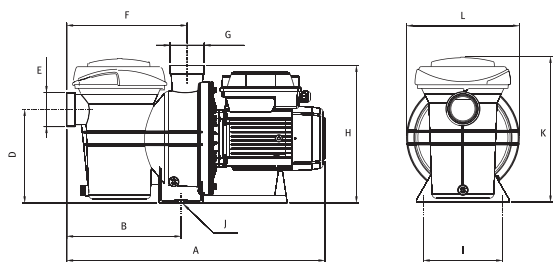

Silen Plus 2M