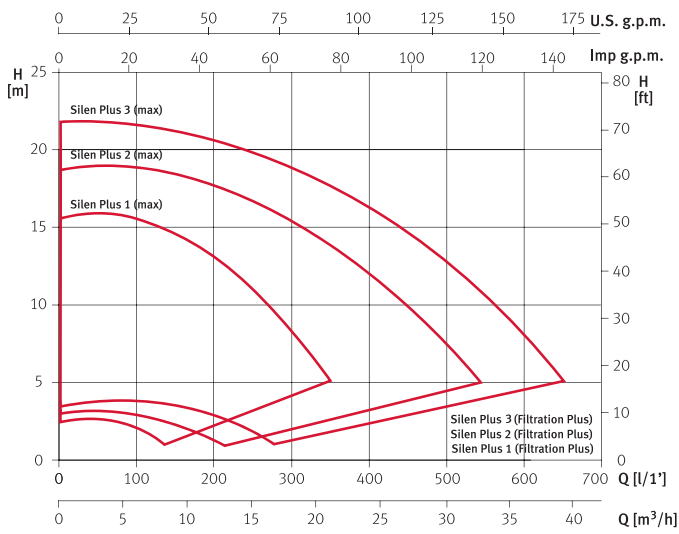

亚士霸evopool®控制系统：根据沙缸的使用，水泵自动作出电机速度的调整，以达到省能；以及可自动控制水泵起动以及停止。

Silen Plus 1M

Silen Plus 3M

电性特征

型号	Working cycle evopool®	Current [A]	Input power P1 [kW]	Motor power P2		1~
		1~ 230 V	1~	[kW]	[HP]	物料号
Silen Plus 1M	Max	3,9	1,2	0,75	1,0	199398
	Filtration Plus	0,25	0,07			
Silen Plus 2M	Max	6,5	2,2	1,5	2,0	199399
	Filtration Plus	0,42	0,14			
Silen Plus 3M	Max	16,0	2,7	2,2	3,0	200519
	Filtration Plus	1,6	0,22			

性能曲线

尺寸及重量

型号	A	B	C	D	E	F	G	H	I	J	K	L	Kg
Silen Plus 1M	495	211	170	225	2 1/4"	225	2 1/4"	308	159	Ø9	319	238	11,9
Silen Plus 2M	623,5	272	-	222	2 3/4"	285	2 3/4"	326	188	Ø13	334	268	21,9
Silen Plus 3M	623,5	272	-	222	2 3/4"	285	2 3/4"	326	188	-	368	268	23,9