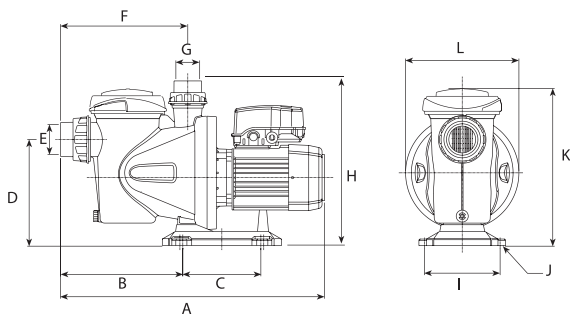

尺寸及重量

型号	A	B	C	D	E	F	G	H	I	J	K	L	Kg
Silen Plus 1M	495	211	170	225	2 1/4"	225	2 1/4"	308	159	Ø9	319	238	11,9
Silen Plus 2M	623,5	272	-	222	2 3/4"	285	2 3/4"	326	188	Ø13	334	268	21,9
Silen Plus 3M	623,5	272	-	222	2 3/4"	285	2 3/4"	326	188	-	368	268	23,9

Silen Plus 1M